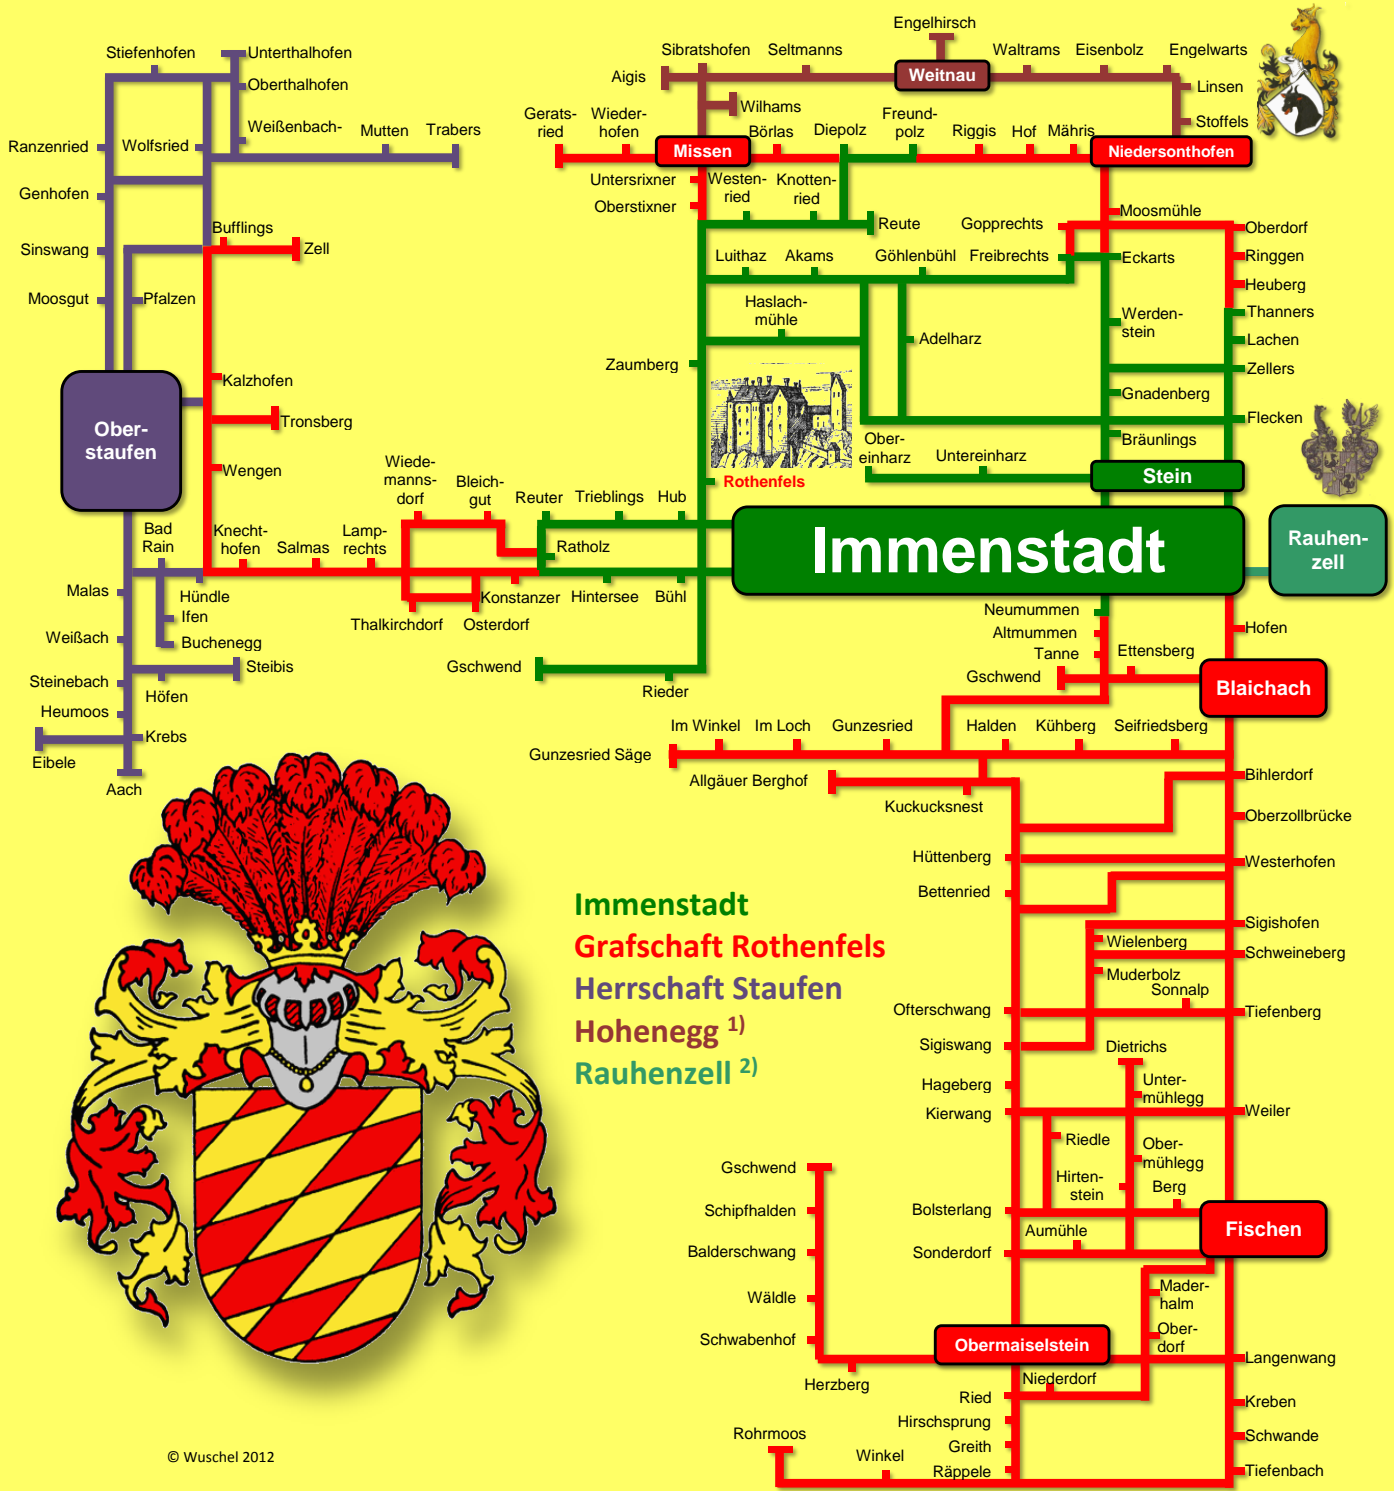

# Orts- und Verbindungsschema von Immenstadt, der Grafschaft Rothenfels, Herrschaft Staufen, Hohenegg und Rauenzell

© Wuschel 2012

1) Hohenegg ist in der Karte der Grafschaft Königsegg-Rothenfels von ca. 1725 innerhalb der Grafschaftsgrenzen enthalten [Karte](#)

2) Rauenzell ist seit der Gebietsreform vom 1. Januar 1972 zu Immenstadt gehörig