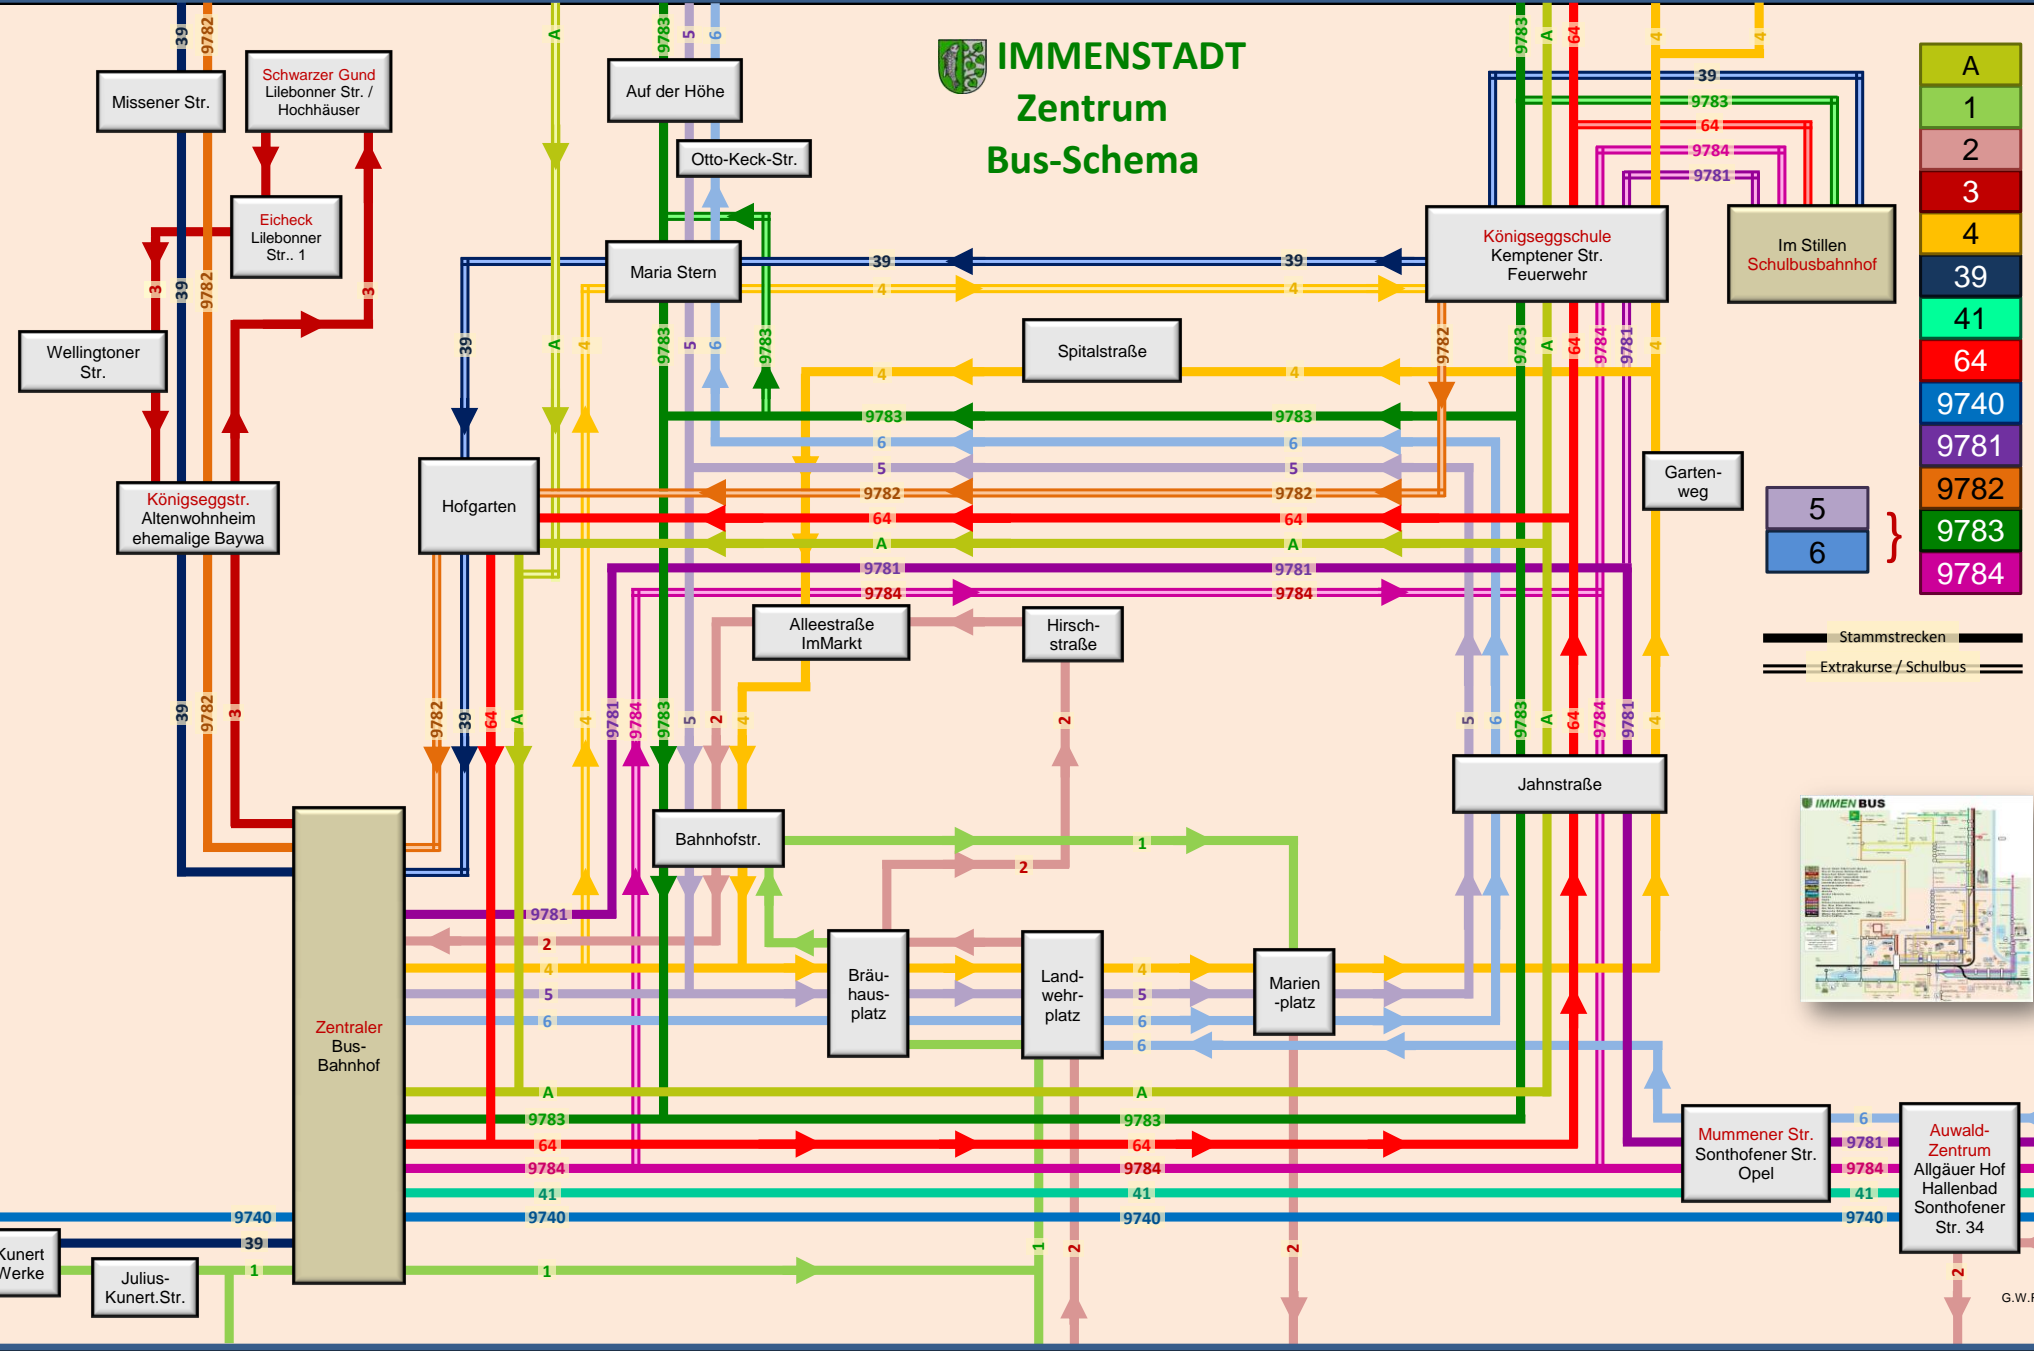

# IMMENSTADT Zentrum Bus-Schema

- A
- 1
- 2
- 3
- 4
- 39
- 41
- 64
- 9740
- 9781
- 9782
- 9783
- 9784

- 5
- 6

— Stammstrecken —  
 == Extrakurse / Schulbus ==