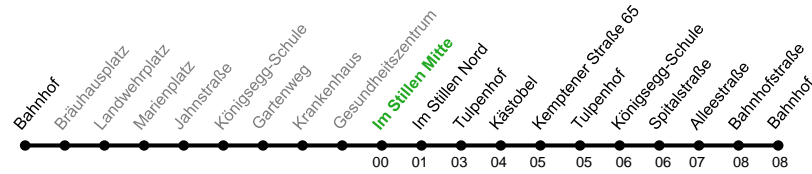

**Im Stillen Mitte**

Fahrzeit in Minuten

Uhr	Montag - Freitag	Samstag	Sonn- und Feiertage	Uhr
8	50	50		8
9	50	50		9
10	50	50		10
11	50	50		11
12	50	50		12
13	50			13
14	50			14
15	50			15
16	50			16
17	50			17

**Anschluss ohne umsteigen zu den Haltestellen (Fahrzeit ab hier in Minuten):**

VGO 1, 2, 3

Haltestelle	Fahrzeit	Haltestelle	Fahrzeit	Haltestelle	Fahrzeit
Allgäuer Str. / Hallenbad	34	Kunert / Bushaltestelle	12	Mittagstraße / AOK	25
Bräuhausplatz	09	Kunert / Werk 5	13	Neumummen	31
Edmund-Probst-Straße	11	Landwehrplatz	10	Sonhofener Straße / Aldi	33
Ehemalige BayWa	45	Lillebonner Str. / Hochhaus	44	Stuibenstraße / Eisdiele	24
Engelfeld / V-Markt	11	Lillebonner Straße 1	44	Sudetenstr. / Hornstraße	27
Flurstraße / Sudetenstr.	26	Liststraße / Lidl	31	Wellingtoner Straße	45
Friedhof	10	Liststraße / Unterführung	30	Welzerreute Anfang	13
Gaisbühlstraße	28	Liststraße Nr. 11	27	Welzerreute Mitte	14
Gottesackerstraße	10	Missener Straße	43	Zieglerstraße	29
Hirschstraße	39	Mittagbahn	26		
Julius-Kunert-Straße	12	Mittagstraße	25		