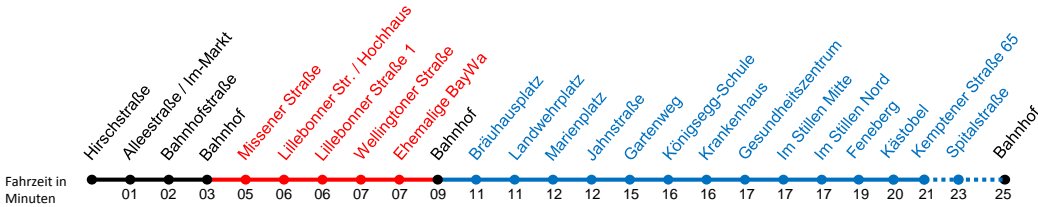

Hirschstraße

Uhr	Montag - Freitag	Samstag	Sonn- und Feiertage	Uhr
8	33	33		8
9	33	33		9
10	33	33		10
11	33	33		11
12	33	33		12
13	33			13
14	33			14
15	33			15
16	33			16
17	33			17

Anschluss ohne umsteigen zu den Haltestellen (Fahrzeit ab hier in Minuten): IMMENBUS 1,4

Haltestelle	Fahrzeit	Haltestelle	Fahrzeit	Haltestelle	Fahrzeit
Allgäuer Straße / Hallenba	55	Kunert / Bushaltestelle	33	Neumummen	52
Edmund-Probst-Straße	32	Kunert / Werk 5	34	Sonthofener Straße / Aldi	54
Engelfeld / V-Markt	32	Liststraße / Lidl	52	Stuibenstr. / Eisdielen	45
Flurstraße / Sudetenstr.	47	Liststraße / Unterführung	51	Sudetenstr. / Hornstraße	48
Friedhof	31	Liststraße Nr. 11	48	Welzerreute Anfang	35
Gaisbühlstraße	49	Mittagbahn	47	Welzerreute Mitte	35
Gottesackerstraße	31	Mittagstraße	46	Zieglerstraße	50
Julius-Kunert-Straße	33	Mittagstraße / AOK	46		

Umsteigen (Auswahl): IMMENBUS 5,6 = RVA 9783

Bahnhof	DB alex 970, 975	izi 39, 41, 64	RVA 9740, 9781, 9782, 9784	IMMENBUS 5,6, A = Akams-Linie
Jahnstraße	izi 64	RVA 9781, 9784	IMMENBUS 5,6, A = Akams-Linie	
Mittagbahn	Mittagbahn			