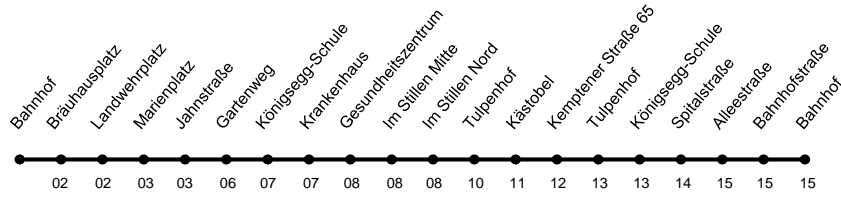

Bahnhof

Fahrzeit in Minuten

Uhr	Montag - Freitag	Samstag	Sonn- und Feiertage	Uhr
7	32 ^{MS}			7
8	43	43		8
9	43	43		9
10	43	43		10
11	43	43		11
12	43	43		12
13	43			13
14	43			14
15	43			15
16	43			16
17	43			17

MS = über Maria Stern

RVA 9783

Bahnhof

Fahrzeit in Minuten

Uhr	Montag - Freitag	Samstag	Sonn- und Feiertage	Uhr
9	00 24			9
10	00 24			10
11	00 24			11
12	00 24			12
13	00 24			13
14	00 24			14
15	00 24			15
16	00 24			16
17	00 24 ^N			17

N = nicht alle Haltestellen