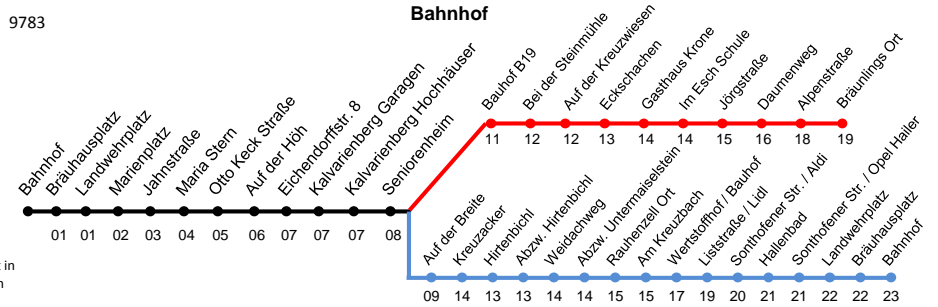

Bahnhof

Fahrzeit in Minuten

Uhr	Montag - Freitag	Samstag	Sonn- und Feiertage	Uhr
7	32 ^{MS}			7
8	43	43		8
9	43	43		9
10	43	43		10
11	43	43		11
12	43	43		12
13	43			13
14	43			14
15	43			15
16	43			16
17	43			17

MS = über Maria Stern

RVA 9783

Bahnhof

Fahrzeit in Minuten

Uhr	Montag - Freitag	Samstag	Sonn- und Feiertage	Uhr
9	00 24			9
10	00 24			10
11	00 24			11
12	00 24			12
13	00 24			13
14	00 24			14
15	00 24			15
16	00 24			16
17	00 24 ^N			17

N = nicht alle Haltestellen