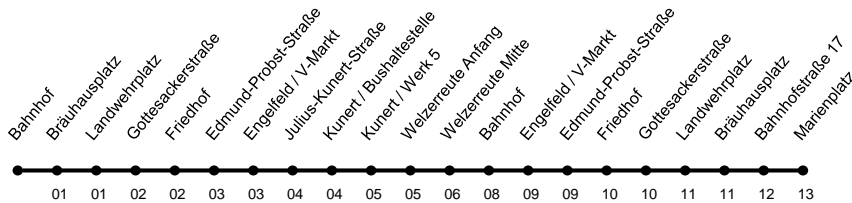

Welzereute – Bahnhof – V-Markt –
Friedhof – Marienplatz

Bahnhof

Fahrtzeit in Minuten

Uhr	Montag - Freitag	Samstag	Sonn- und Feiertage	Uhr
7	10 ^M			7
8	2			8
9	2			9
10	2	2		10
11	2	2		11
12	2	2		12
13	2	2		13
14	2	2		14
15	2			15
16	2			16
17	2			17

M = ohne Stopp zum Marienplatz

Anschluss ohne umsteigen zu den Haltestellen (Fahrtzeit ab hier in Minuten):

Haltestelle	Fahrtzeit	Haltestelle	Fahrtzeit	Haltestelle	Fahrtzeit
Alleestraße / Im-Markt	32	Hirschstraße	31	Mittagstraße / AOK	28
Allgäuer Straße / Hallenba	26	Landwehrplatz	29	Neumummen	23
Bahnhofstraße	33	Liststraße / Lidl	23	Sonthofener Straße / Aldi	25
Bräuhausplatz	30	Liststraße / Unterführung	22	Stuibenstr. / Eisdiele	16
Flurstraße / Sudetenstr.	18	Liststraße Nr. 11	19	Stuibenstr. / Eisdiele	27
Gaisbühlstraße	20	Mittagbahn	18	Sudetenstr. / Hornstraße	19
Gottesackerstraße	29	Mittagstraße	17	Zieglerstraße	21

Missener Straße - Schwarzer Gund - Bahnhof

Bahnhof

Fahrtzeit in Minuten

Uhr	Montag - Freitag	Samstag	Sonn- und Feiertage	Uhr
8	36	36		8
9	36	36		9
10	36	36		10
11	36	36		11
12	36	36		12
13	36			13
14	36			14
15	36			15
16	36			16
17	36			17
				18

M = ohne Stopp zum Marienplatz