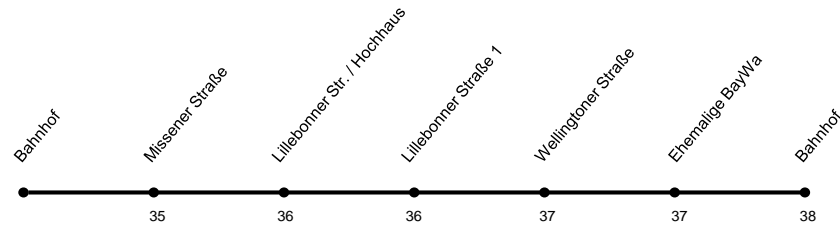

Welzereute – Bahnhof – V-Markt –
Friedhof – Marienplatz

Bahnhof

Fahrtzeit in Minuten

Uhr	Montag - Freitag	Samstag	Sonn- und Feiertage	Uhr
7	10 ^M			7
8	2			8
9	2			9
10	2	2		10
11	2	2		11
12	2	2		12
13	2	2		13
14	2	2		14
15	2			15
16	2			16
17	2			17

M = ohne Stopp zum Marienplatz

Anschluss ohne umsteigen zu den Haltestellen (Fahrtzeit ab hier in Minuten):

Haltestelle	Fahrtzeit	Haltestelle	Fahrtzeit	Haltestelle	Fahrtzeit
Alleestraße / Im-Markt	32	Hirschstraße	31	Mittagstraße / AOK	28
Allgäuer Straße / Hallenba	26	Landwehrplatz	29	Neumummen	23
Bahnhofstraße	33	Liststraße / Lidl	23	Sonthofener Straße / Aldi	25
Bräuhausplatz	30	Liststraße / Unterführung	22	Stuibenstr. / Eisdiele	16
Flurstraße / Sudetenstr.	18	Liststraße Nr. 11	19	Stuibenstr. / Eisdiele	27
Gaisbühlstraße	20	Mittagbahn	18	Sudetenstr. / Hornstraße	19
Gottesackerstraße	29	Mittagstraße	17	Zieglerstraße	21

Missener Straße - Schwarzer Gund - Bahnhof

Bahnhof

Fahrtzeit in Minuten

Uhr	Montag - Freitag	Samstag	Sonn- und Feiertage	Uhr
8	36	36		8
9	36	36		9
10	36	36		10
11	36	36		11
12	36	36		12
13	36			13
14	36			14
15	36			15
16	36			16
17	36			17
				18

M = ohne Stopp zum Marienplatz